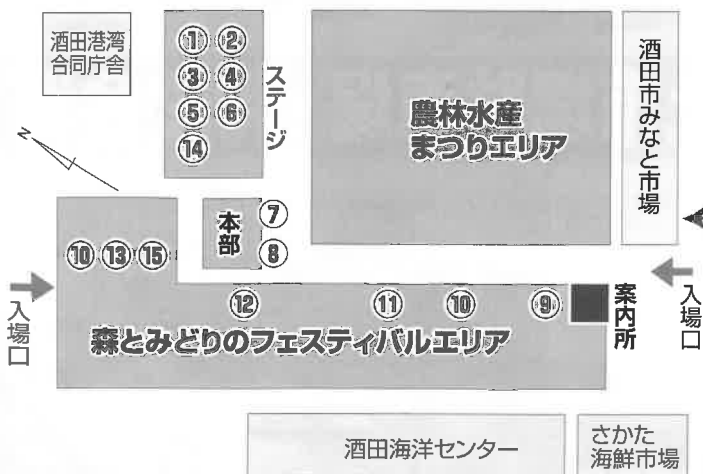

お問い合わせ

酒田市農林水産まつり
酒田市農林水産部農政課 TEL.0234-26-5792

庄内森とみどりのフェスティバル
酒田市農林水産部農林水産課 TEL.0234-26-5753