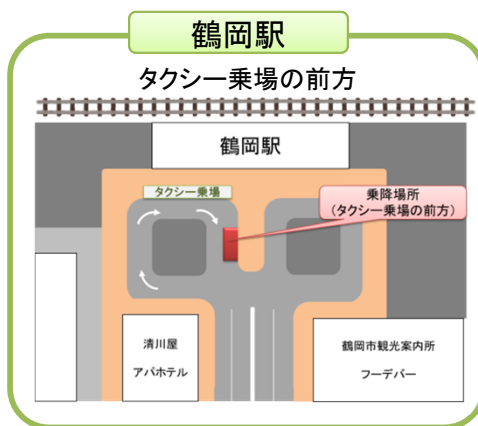

札幌便の運航ダイヤに対応

鶴岡→山形空港

出発の1時間前に到着

山形空港→鶴岡

到着の15分後に出発

乗降場のご案内

山形空港

2番 空港ライナー乗場