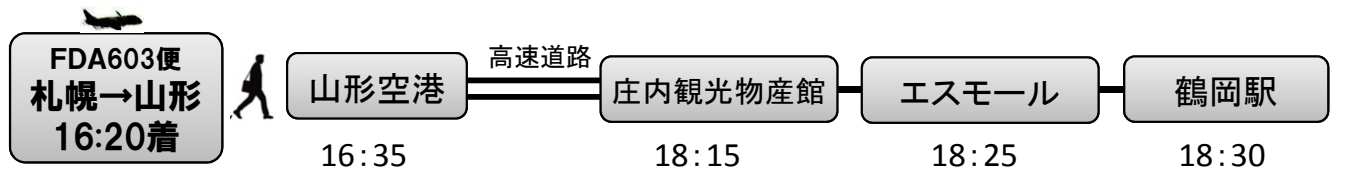

山形空港→鶴岡

到着の15分後に出発

乗降場のご案内

山形空港

2番 空港ライナー乗場