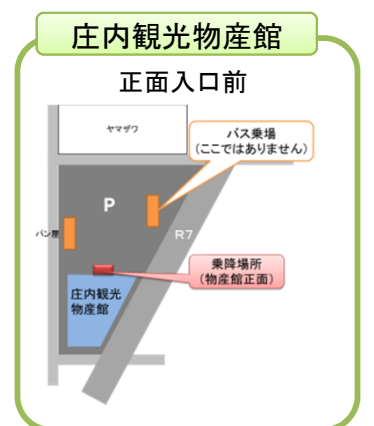

札幌便の運航ダイヤに対応

鶴岡→山形空港

出発の1時間前に到着

山形空港→鶴岡

到着の15分後に出発

乗降場のご案内

山形空港

2番 空港ライナー乗場