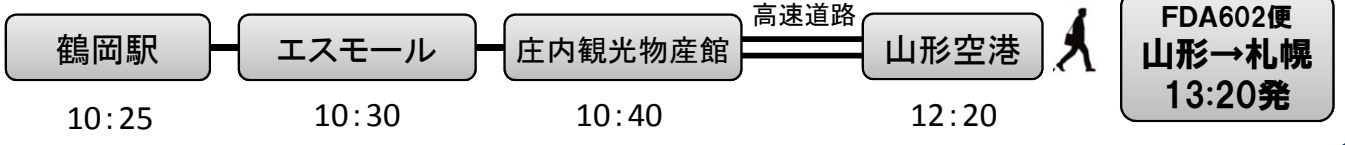

札幌便の運航ダイヤに対応

鶴岡→山形空港

出発の1時間前に到着