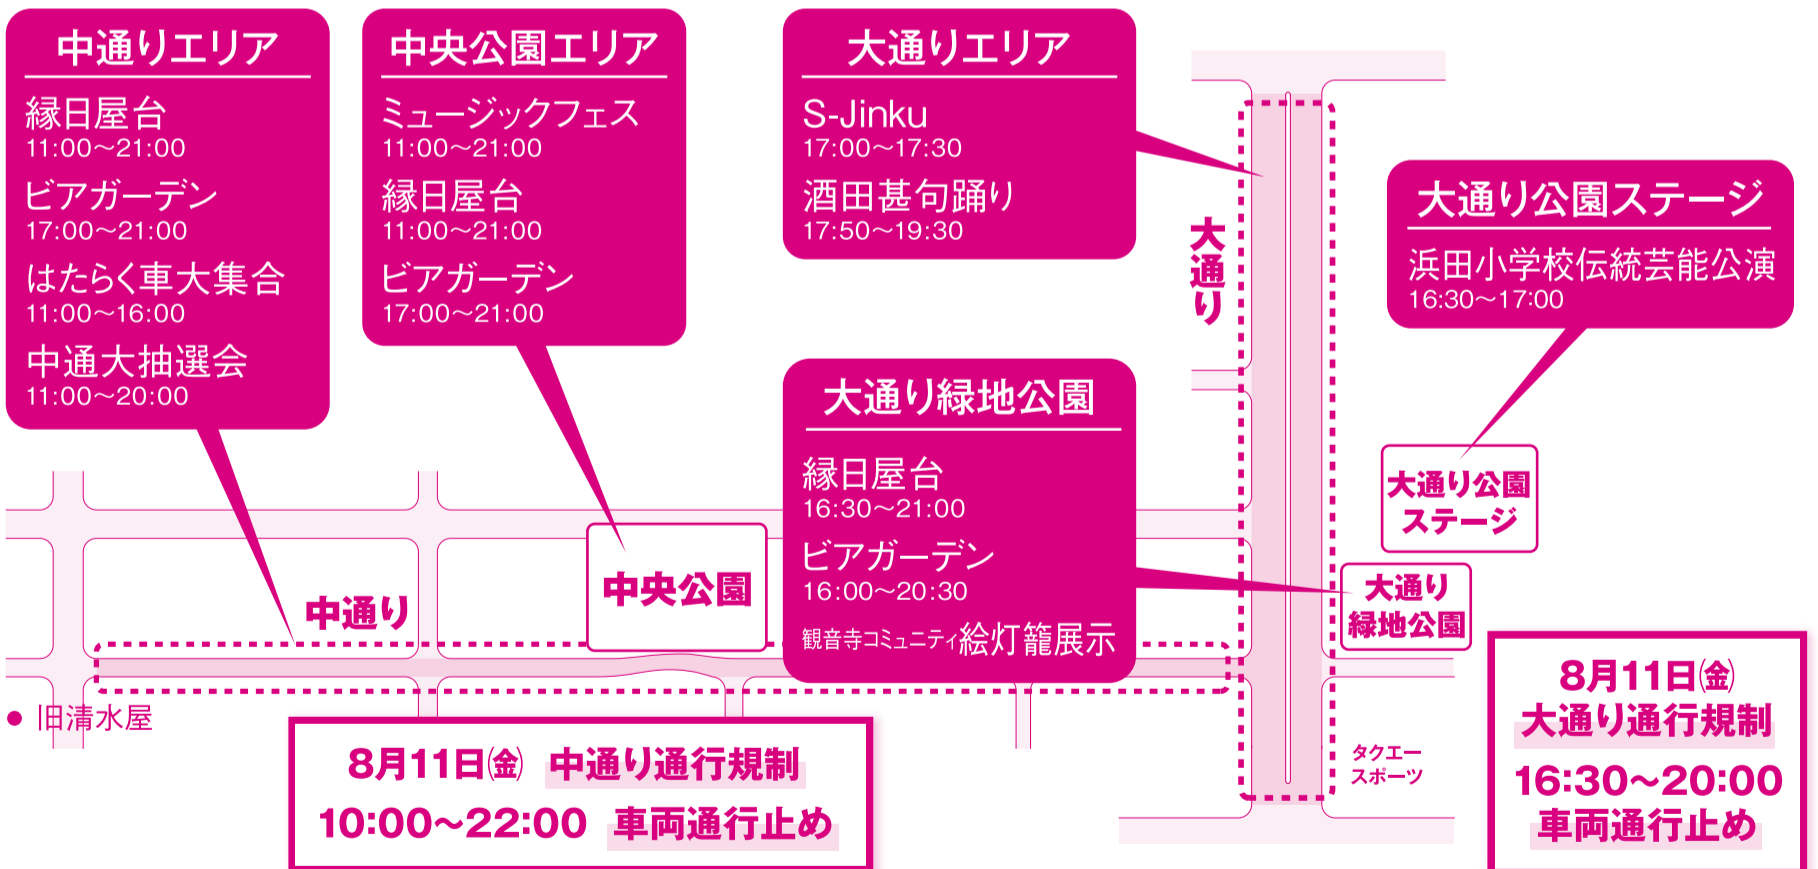

料亭 香梅咲
(株)観光タクシー
環清工業(株)
酒田菓匠 菊池
(有)菊池電気
北星印刷(株)
(有)木村屋
(株)キャドウイング
(有)共栄開発工業
クリーンサービス(株)
きものの小いけ
コーユ(株)
(株)コステム
(株)コトブキ
(株)小松組
(株)小松写真印刷
(株)コミュニティ新聞社
近藤内科循環器クリニック
(株)今野運輸
サイトー内科
酒井鈴木工業(株)
酒田カイハツ生コンクリート(株)
酒田海陸運送(株)
酒田市袖浦農業(協)
酒田酒造(株)
(有)酒田水道設備
酒田塗装(株)
酒田第一タクシー(株)
酒田天然ガス(株)
医療法人酒田東病院
酒田米菓(株)オランダせんべいFACTORY
(株)佐藤総業
(有)サンティ・クマタニ
(株)三栄電機工業
(株)三要
(株)サンライズ機工
芝電化(株)
(株)荘内インテリア
(株)庄内エコポリス
庄内ガス(株)
(株)庄内給食センター
庄内自動車工業(株)

荘内証券(株)
荘内土木(株)
荘内エネルギー(株)
(株)荘内日報社
荘内防災工業(株)
庄内みどり農業(協)
伸栄伝導機工(株)
(株)新和設備
菅井木材工業(株)
(株)菅原工務所
(株)菅原鮮魚
(株)杉野瓦産業
寿司割烹 鈴政
(有)関川瓦工務店
(株)セフティ両羽
せんじん商事(株)
川柳
タイコー警備保障(株)
(株)大商金山牧場
大成ボウリングセンター
(株)大和エンジニア
大和コンクリートサービス(株)
大和電設工業(株)山形支店
立花産業(株)
(株)月見 ホテルイン酒田 月のホテル
ツルカンシステム(株)酒田店
(株)弦巻
(株)出羽自動車教習所
(株)ト一屋
東光計測(株)庄内営業所
東邦運輸(株)
東北旭段ポール(株)
東北環境開発(株)酒田支店
東北企業(株)酒田支店
東北電機鉄工(株)
東北メンテナンス工業(株)
(株)東洋開発
(有)鷹工事加藤
中村塗料販売(株)
(株)中山板金塗装工業
ファッションワールドニシムラ
雑貨とファッションのお店 ラ・カーサ

(有)新田正男商店
(株)日東軽金
日本海水産(株)
(株)配電工業
ハクヨウ電気(株)
(株)光印刷
(有)日出輝無線サービス
カラオケプラザ童夢
兵藤鉄筋(株)
(株)平尾工務店
(株)平田牧場
ファースト機工(株)
(有)仏壇のさとう
チャンピオン酒田店
(株)ボイス
(株)前田商店
丸芳設備工業(有)
(株)ミウラ工業
(株)みどりサービス マルノー山形
(株)みなと
港タクシー(株)
イdealファアロ
(株)最上部品
(株)安田組
山形エスシーエス(株)
山形オートリサイクルセンター(株)
山形警備保障(株)庄内支社
山形県産食品(株)
(株)山形テレビ庄内支社
(株)山形光商事
(株)山形ビルサービス庄内支社
山形丸魚酒田営業所
医療法人山本医院
(株)ユアテック酒田営業所
(株)ユアテック
レイダン工業(有)
時を奏でる宿 若葉旅館
和光食材(株)
(株)ワタベ工芸
(株)渡会電気土木酒田営業所

酒田甚句踊り 参加団体	踊り指導者 / 酒田市議会議員 / 酒田市 / 庄内おばこ「華の会」 / 酒田市国際交流サロン企画・運営委員会 (株)プレステージ・インターナショナル / 酒田天然ガス(株) / 飛び入りコーナー / 山形県民踊協会 酒田支部 酒田市若浜小学校 6年(ゆめいろ学年) / NTT 東日本山形グループ / 荘内銀行 甚句会 浜田小学校 PTA
S-Jinku 参加団体	亀ヶ崎小学校6年PTA 1組・2組 / Dance Way ジャズダンス スタジオV キッズアニー / 心華絆笑愛組(しんかばんしょうあいぐみ)