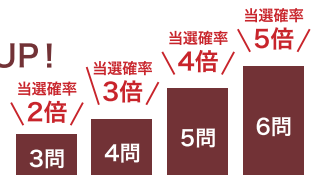

応募方法

①クイズ設置施設で掲示されているクイズの回答をハガキに記入してください。
※回答2つ以上から応募いただけます。
②右記の応募ハガキに必要事項を記入して、切手を貼ってご応募ください。

賞品

抽選で20名様に庄内“春”のスイーツ詰合せ(3千円相当)をプレゼント!

Q クイズ掲示場所

各施設のクイズ掲示場所はコチラ

▲庄内観光コンベンション協会HP

キリトリ

アタへおくる冬ものがたり

雛めぐりクイズラリー

クイズ回答台紙

回答2つ以上から応募OK!

① 荘内神社 宝物殿 回答欄

※クイズ掲示: 3月24日(日)まで

④ 三川町文化交流館 アトク先生の館 回答欄

② 山居倉庫 酒田夢の倶楽 回答欄

⑤ 庄内町亀ノ尾の里資料館 回答欄

③ 山王くらぶ 回答欄

⑥ 旧青山本邸 回答欄

※回答数が多いほど当選確率が上がります。詳しくは下記をご覧ください。

キリトリ

クイズ回答数で当選確率がUP!

ご回答数に応じて当選確率が5倍まで上がります。

キトリ

郵便はがき

997-1392

お手数ですが
63円切手を
貼ってお送り
ください。

山形県東田川郡三川町大字横山字袖東19-1

庄内観光コンベンション協会
雛めぐりクイズラリーキャンペーン事務局 担当行
(山形県庄内総合支庁観光振興室内)

フリガナ		年齢	性別
お名前		歳	<input type="checkbox"/> 男性 <input type="checkbox"/> 女性
ご住所	〒		
電話番号			
当キャンペーンへのご意見・ご感想があれば、ぜひお寄せください。			