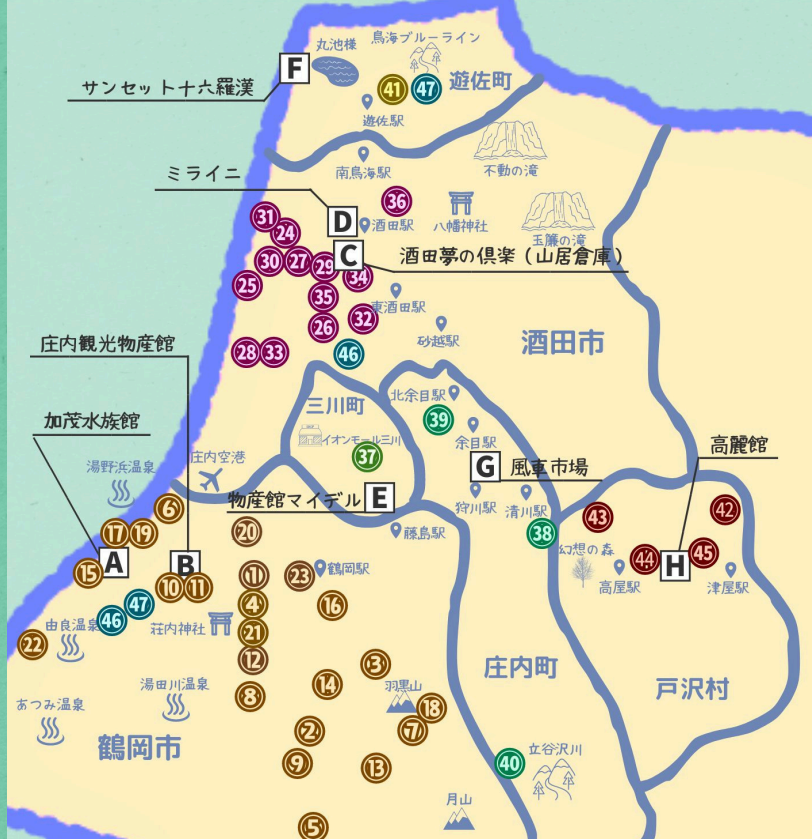

参加店一覧

番号	店舗名	特典	市町村	番号	店舗名	特典	市町村
1	味街道 エスモール店	全メニュー10%割引	鶴岡市	24	うなぎ割烹 治郎兵衛	もち米しゅうまい【女鶴秀米】1個サービス	酒田市
2	味街道ゆ〜Town店	ミニソフトクリームプレゼント		25	大泉みなと市場店	鳥海高原ソフトクリーム50円引き	
3	いでは文化記念館	オリジナルポストカード1枚プレゼント		26	オランダせんべいFACTORY	せんべい焼き体験 半額	
4	ENTRANCE BAGEL&DINER	ランチメニュー10%OFF		27	割烹食堂伊豆菊・すし処武蔵	グラスビール又はソフトドリンクをサービス	
5	月山ワイン山ぶどう研究所	ワインお買い上げの方に ワインコルクスクリュープレゼント		28	酒田市美術館	ポストカード1枚プレゼント	
6	KAMEYA HOTEL	館内利用券¥500プレゼント		29	酒田夢の倶楽	オリジナル「つや姫ソフトクリーム」50円引き ※有効期限「令和7年3月末まで」	
7	休暇村 庄内羽黒	日帰り入浴:100円引き 宿泊:「だむぢゃ」せんべい袋プレゼント		30	山王くらぶ	入館料10%OFF	
8	こまぎの湯	大人入浴料600円→550円		31	寿司・割烹 鈴政	地魚握り1貫サービス	
9	産直あぐり 食彩あぐり	お買物、お食事、アイスコーナー合計金額より5%引き (※上限5,000円まで適用)		32	西洋割烹花月	自家製シャーベットを1個プレゼント	
10	庄内観光物産館 味街道ファーストフード	全メニュー10%割引		33	土門拳記念館 令和7年4月より「土門拳写真美術館」に名称変更	オリジナルポストカードプレゼント	
11	庄内観光物産館 味処 庄内庵	全メニュー10%割引		34	三日月軒 東中の口店	麺類全品50円引き	
12	寿司処 三幸	店主おすすめ旬の握り1貫サービス		35	麺処 あべ	全品50円引き	
13	スタジオセディック 庄内オープンセット	入場料100円引き		36	らーめん哲	50円引きサービス	
14	漬物の里 そば処福湊庵	①対象商品10%割引②対象メニュー100円引	37	フランス料理 ビストロ・デ・ポン	自家製アイス1個サービス	三川町	
15	鶴岡市立加茂水族館	ショップ「海月灯り」でのお買い物100円引き (1,000円以上のお買い物にて)	38	清川歴史公園清川閣所「食事処 御殿茶屋」	御殿セット(1,300円)100円割引	庄内町	
16	酒ト飯 すえ広	サワー類又はソフトドリンク1杯サービス	39	庄内町ギャラリー温泉 町湯	大人入浴50円引・小人入浴20円引	遊佐町	
17	Trattoria ピッコロ パッソ	ご利用代金から5%OFF(1会計1,980円以上で利用)	40	月の沢温泉北月山荘	入浴料100円引き		
18	羽黒山レストハウス	ソフトクリーム、もしくはコーヒーを50円引き	41	遊佐鳥海観光協会	鳥海山遊び心Tシャツ 半袖:200円引き 長袖:200円引き		
19	ファーストフードなべじま	新発売「食育レインボーソルト」お好きなお味1本プレゼント	42	いぎいぎランド ぼんぼ館	入浴料10%OFF	戸沢村	
20	麺処鵬匠	あらび餅サービス	43	高見屋 最上別邸 紅-BENI-	日帰り入浴:100円引き 宿泊:夕食時のドリンク1杯サービス		
21	森茂八商店	1,000円以上お買上げで、50円引き	44	道の駅とぎわ高麗館	500円以上お買上げの方に韓国のお菓子1コプレゼント		
22	由良温泉ハ乙女	各種追加料理10%OFF	45	最上峡芭蕉ライン観光(株)	ひとがた流し無料サービス(通常500円)		
23	レストランモナミ	ソフトドリンク一品無料でご提供	46	株式会社東日本宇佐美 7号鶴岡バイパスSS・酒田SS	ガソリン・軽油5円/L引き	複数店舗有	
				47	E-bikeツアーズ	ガイドツアー-15,000円を12,000円 バイクレンタル6,600円を5,500円